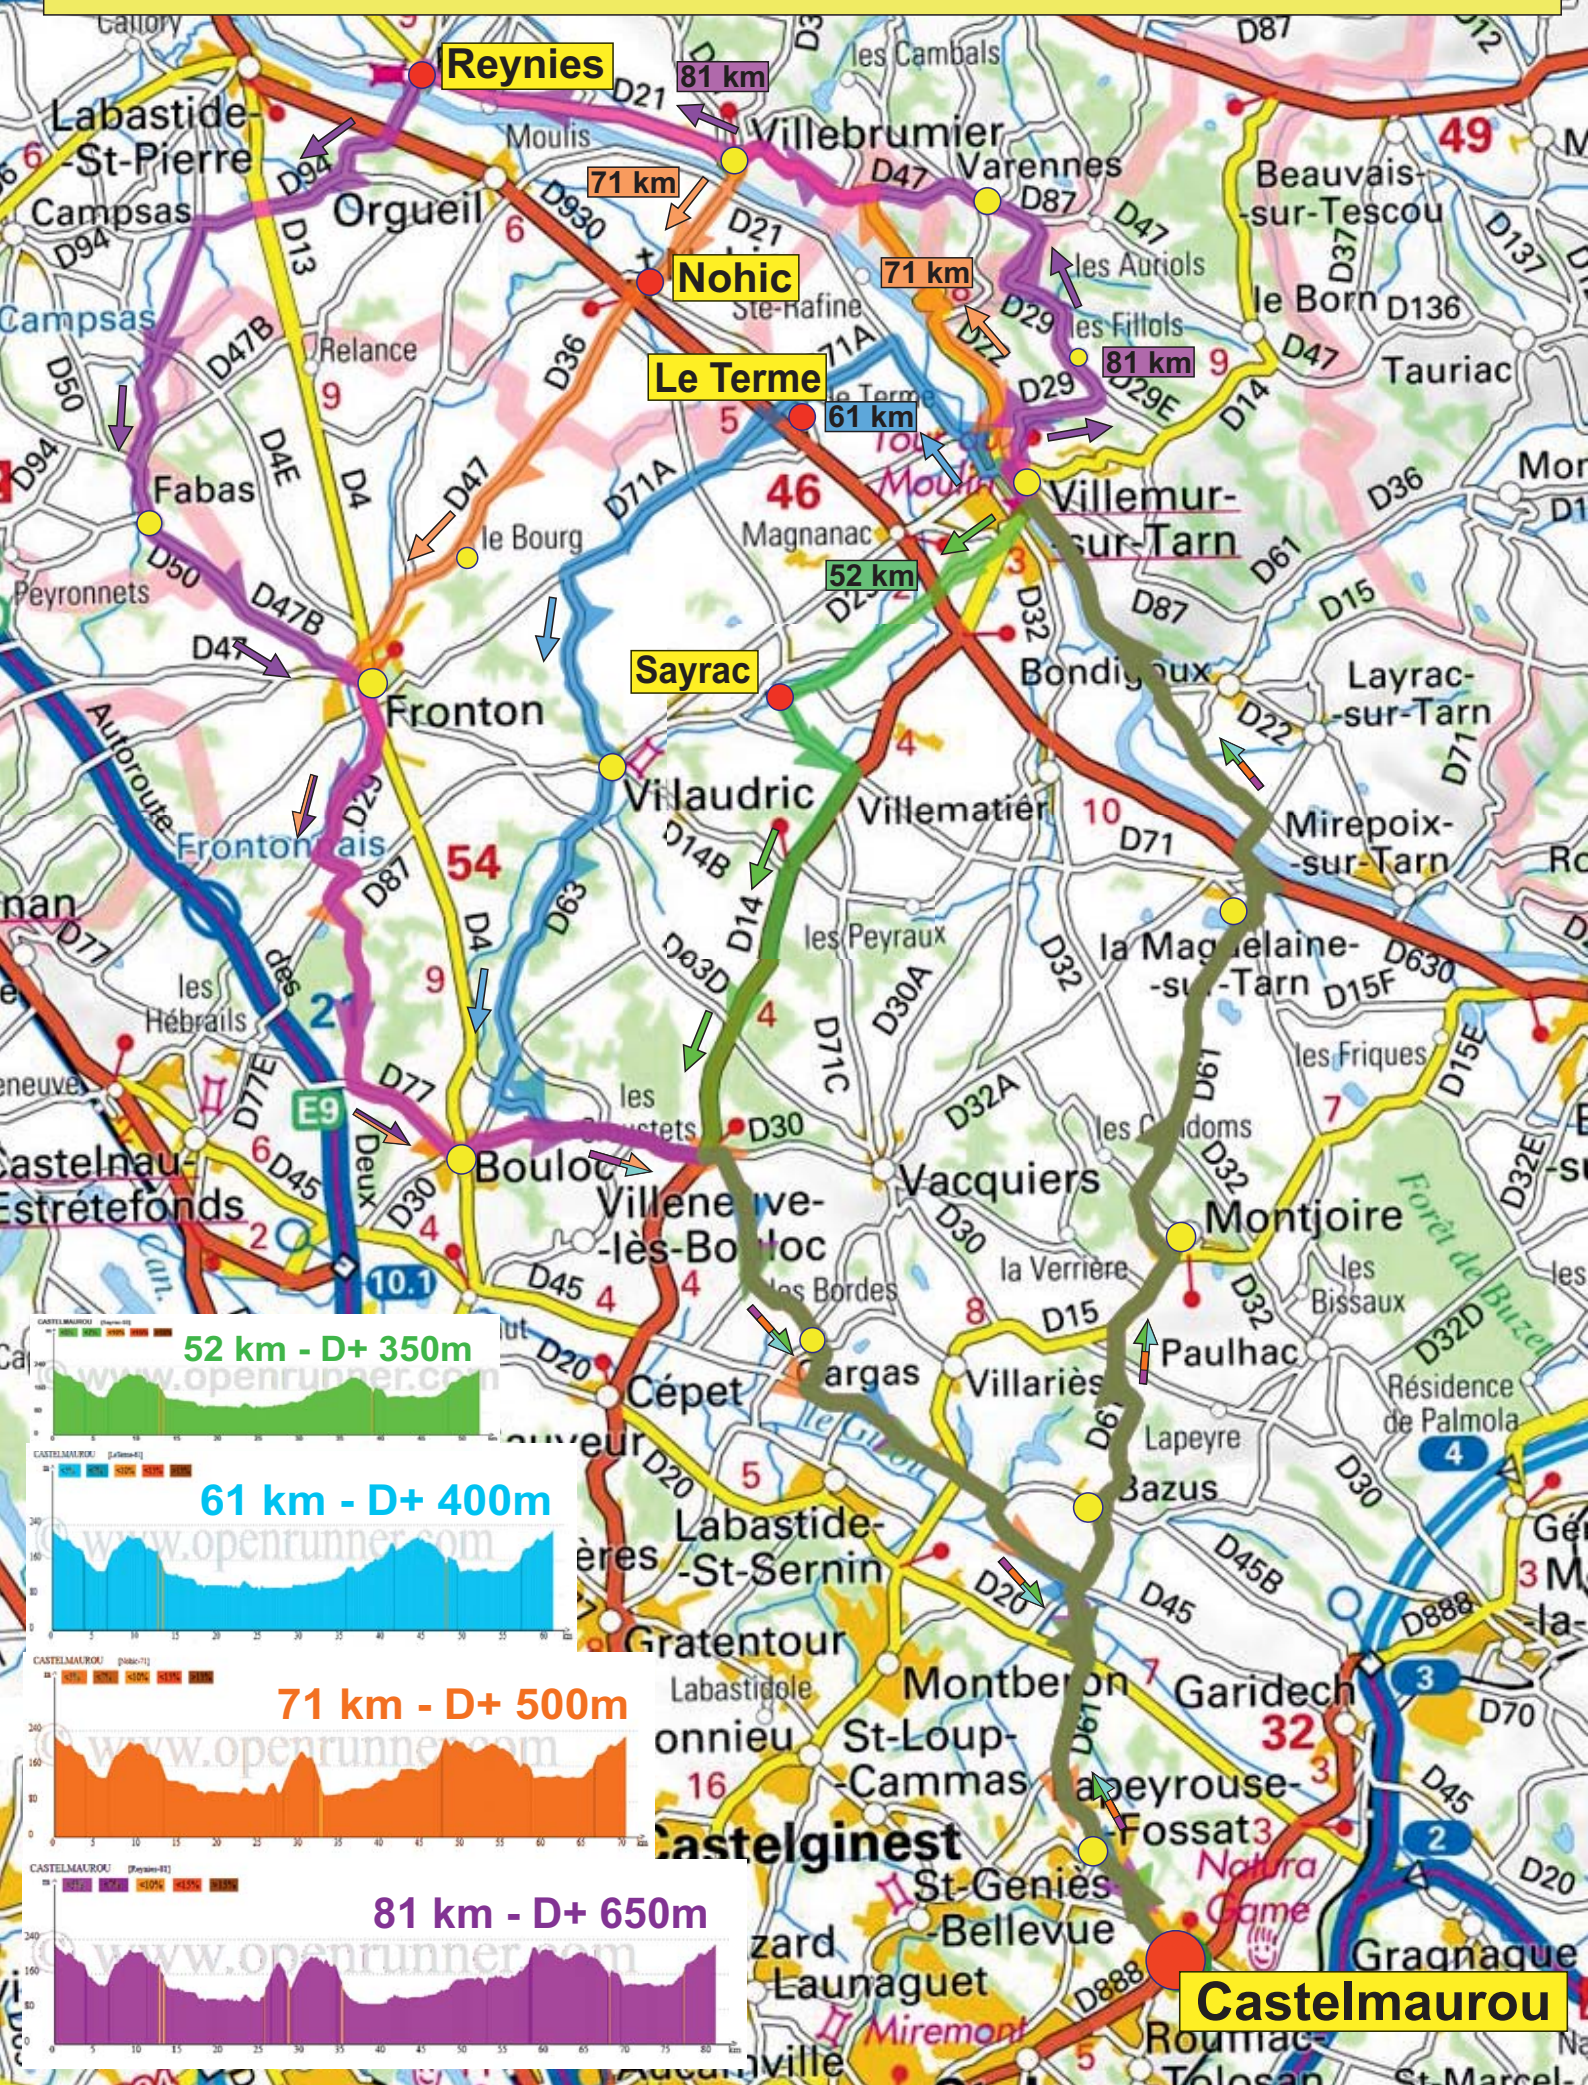

Circuits de REYNIES - NOHIC - LE TERME - SAYRAC - VN

Distances 81 - 71 - 61 & 52 km - Dénivelés +: 650 - 500 - 400 & 350 m (env)

52 km - D+ 350m

61 km - D+ 400m

71 km - D+ 500m

81 km - D+ 650m

Castellaure